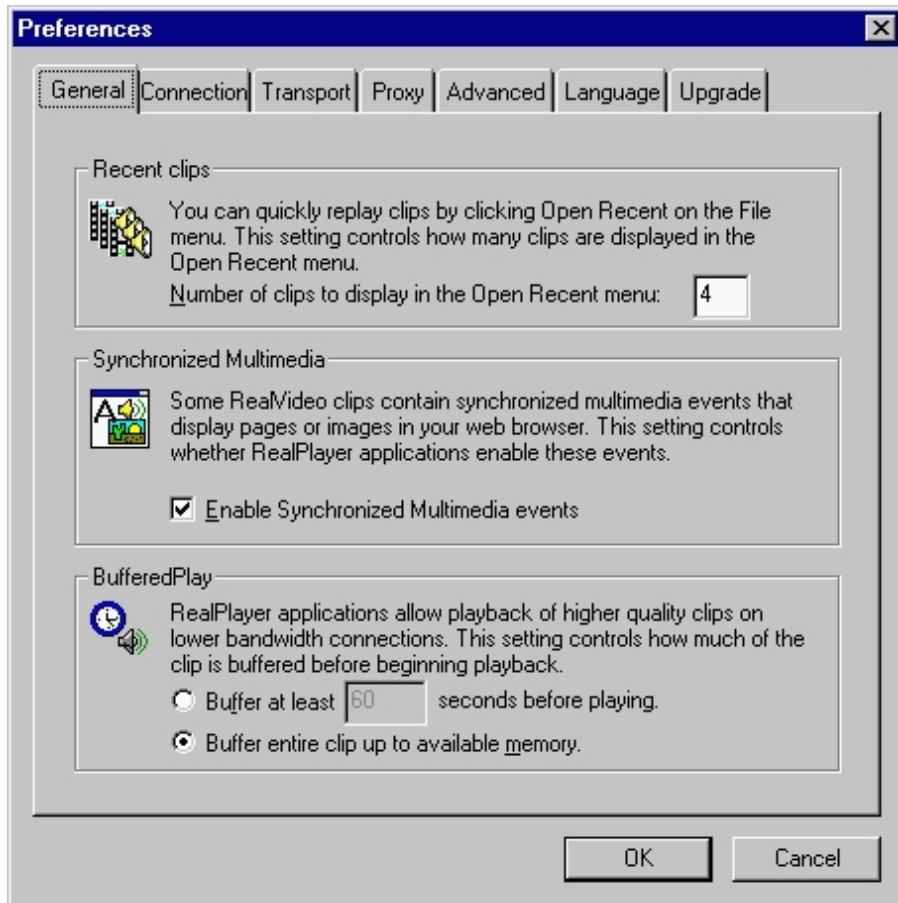

3 Το περιβάλλον του προγράμματος

Το περιβάλλον του προγράμματος χωρίζεται από πάνω προς τα κάτω σε έξι μέρη. Στο πρώτο μέρος υπάρχουν οι επιλογές για τη διαχείριση των μενού του προγράμματος. Αυτές είναι: **File, View, Clip, Sites και Help**. Στο δεύτερο μέρος μπορείτε να διαχειριστείτε τα διάφορα Clips με τα πλήκτρα **Play/Pause, Stop, Slider, Fast Forward** και **Fast Rewind**. Στο τρίτο μέρος υπάρχει το παράθυρο στο οποίο βλέπετε τα διάφορα Clips. Στο τέταρτο μέρος υπάρχουν τα προγραμματισμένα πλήκτρα για άμεση πρόσβαση στους πιο ενδιαφέρον RealAudio και RealVideo σταθμούς. Στο πέμπτο μέρος βλέπετε τις πληροφορίες του κάθε Clip. Επίσης δεξιά μπορείτε να δείτε το κοντρόλ του ήχου και το πλήκτρο που διακόπτει τον ήχο (**Mute**). Στο έκτο μέρος μπορείτε να δείτε την κατάσταση του κάθε Clip (**Stereo/Mono, Busy και Live/Time**). Τέλος δεξιά υπάρχουν το πλήκτρο **Zoom** για μεγέθυνση ή σμίκρυνση της εικόνας και το πλήκτρο **Compact** για μεγέθυνση ή σμίκρυνση της εμφάνισης του προγράμματος.