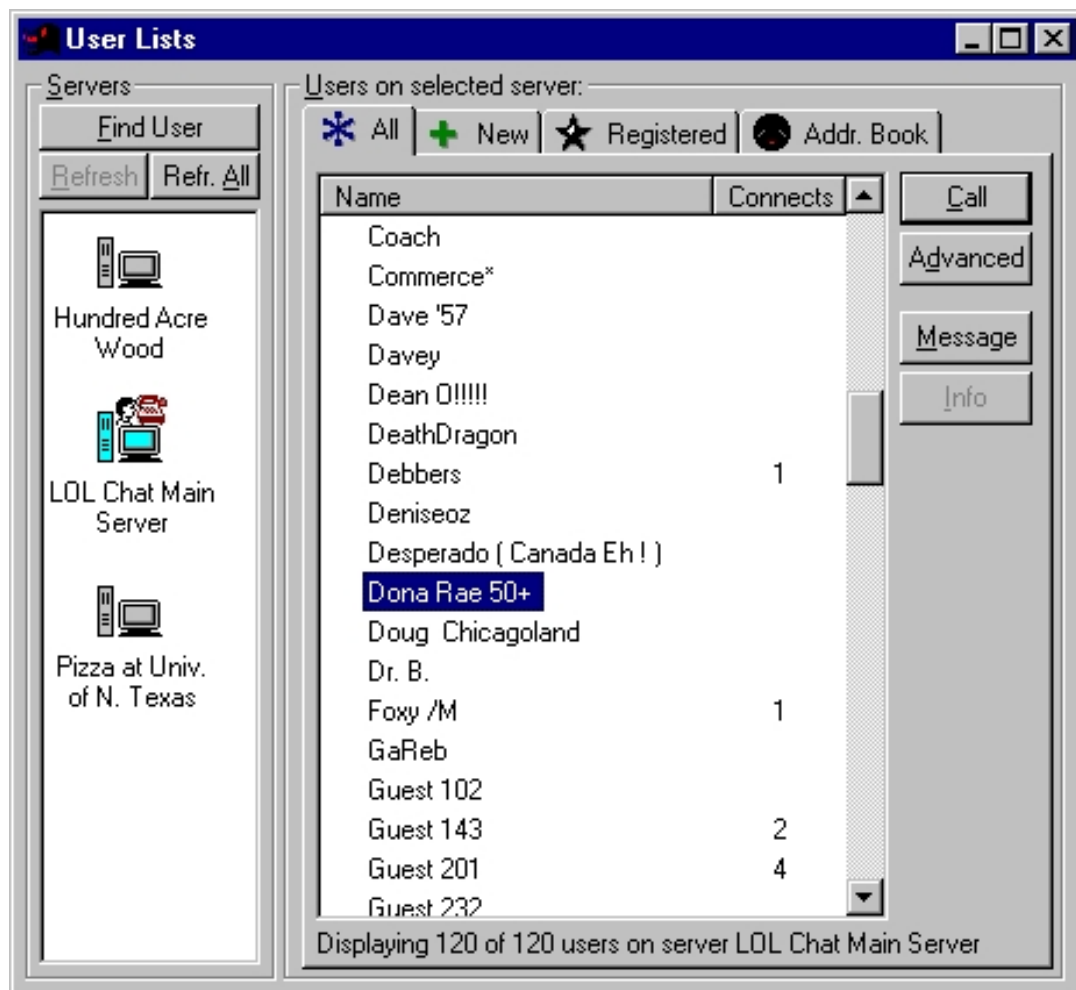

Σε κάθε ένα από τα παράθυρα με τα μηνύματα των άλλων χρηστών, υπάρχει μία μπάρα με χρήσιμες επιλογές. Αυτές αφορούν πάντα ένα συγκεκριμένο χρήστη. Οι πιο σημαντικές είναι οι εξής:

- **Whisper:** για να του μιλήσετε ιδιωτικά.
- **Send Files:** για να του στείλετε αρχεία.
- **Voice Call:** για να του στείλετε ηχητικό μήνυμα.
- **Add To Address Book:** για να τον προσθέσετε στην προσωπική σας λίστα.
- **View Picture:** για να δείτε την φωτογραφία του (αν έχει).
- **Information:** για να δείτε πληροφορίες για αυτόν.
- **Disconnect:** για να τον διώξετε από την κεντρική σας οθόνη.

3 Επικοινωνία με άλλους χρήστες

Για να καλέσετε κάποιους χρήστες για επικοινωνία θα πρέπει να μπείτε στο **User List**, αφού βέβαια έχετε συνδεθεί με έναν Server και να επιλέξετε αυτούς που θέλετε. Αυτό γίνεται είτε με το πλήκτρο **Call**, είτε με διπλό πάτημα του ποντικιού πάνω σε αυτούς. Αυτοί αν δεχθούν την κλήση σας, θα εμφανιστούν στο κεντρικό σας παράθυρο. Μπορείτε να στείλετε και να δείτε τα μηνύματα των άλλων τη στιγμή ακριβώς που τα γράφουν.