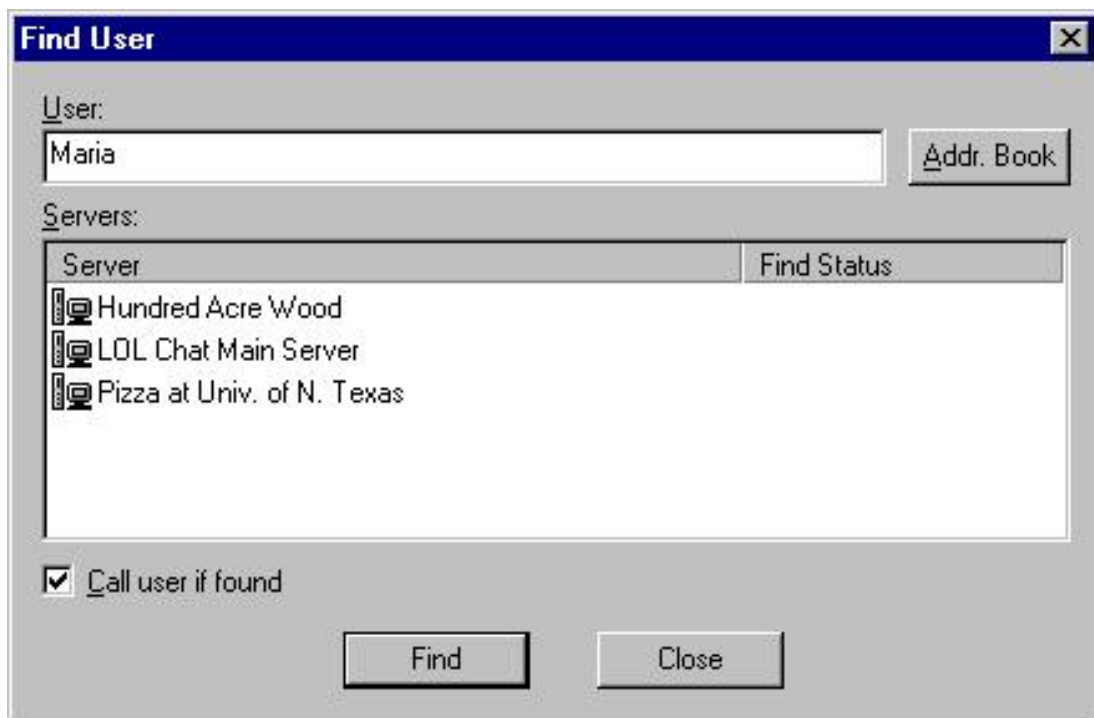

Στο παράθυρο του User List έχετε τη δυνατότητα να αλλάξετε τον Server και να χρησιμοποιήσετε κάποιον άλλον που το πρόγραμμα σας παρέχει. Με την επιλογή **Message** μπορείτε να στείλετε μηνύματα στους OnLine χρήστες που θέλετε. Με την επιλογή **Info** έχετε την δυνατότητα να πάρετε πληροφορίες για κάποιον χρήστη μέσω του Web Site του LOL Chat. Με την επιλογή **Call** καλείτε ένα χρήστη.

Επίσης με την επιλογή **Find User** θα σας εμφανιστεί ένα καινούργιο παράθυρο όπου μπορείτε να ψάξετε για κάποιον χρήστη. Σε αυτό το παράθυρο γράφετε το ψευδώνυμο (Nickname) του χρήστη, τον Server και πατάτε το πλήκτρο **Find** για να αρχίσει η ανεύρεση. Αν βρεθεί ο χρήστης έχετε την δυνατότητα να τον καλέσετε ή ακόμα και να τον προσθέσετε στην προσωπική σας λίστα.

4 Home Page & E-Mail

<http://www.lolchat.com>
techsupport@lolchat.com