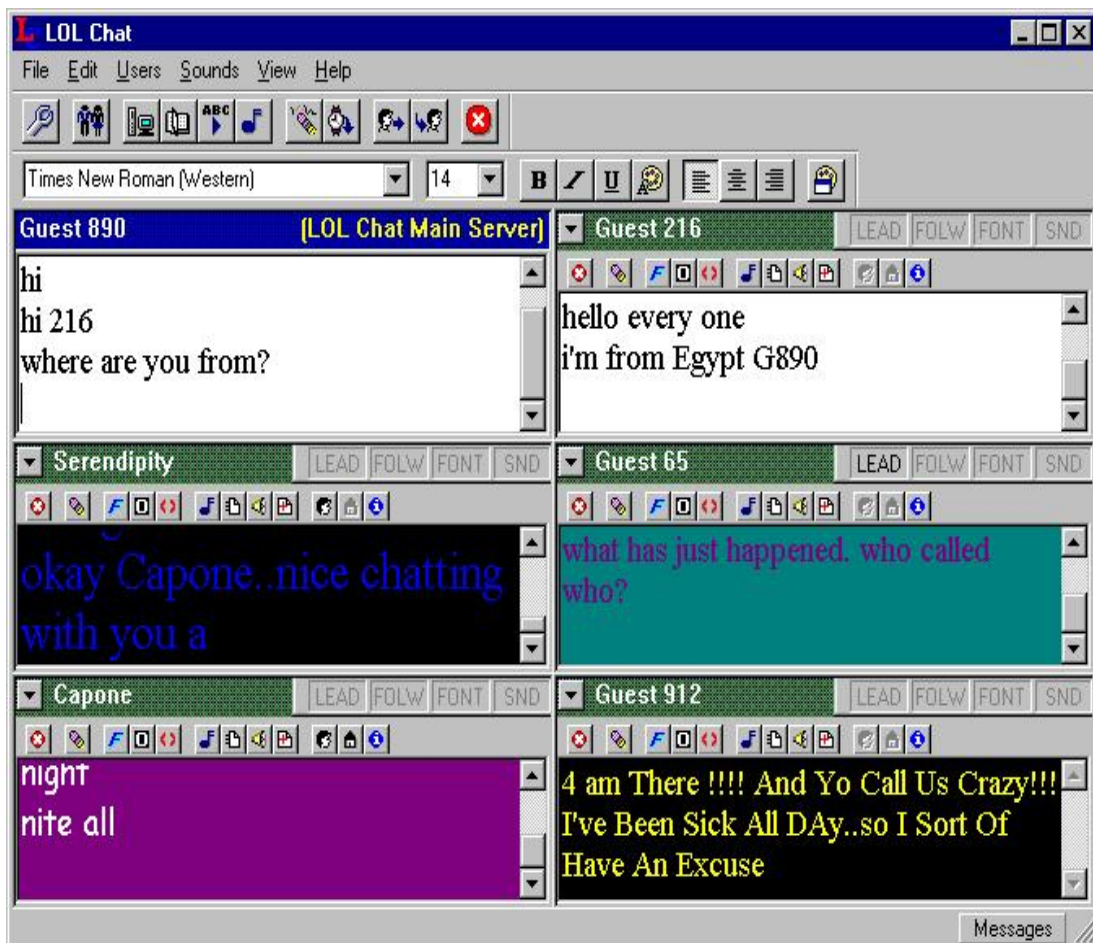

LOL CHAT v2.01

A.S. DRIGAS
Applied Technologies Department
NCSR "DEMOKRITOS"
Ag. Paraskevi
GREECE
dr@imm.demokritos.gr
<http://imm.demokritos.gr>

To **LOL Chat** είναι ένα πρόγραμμα που σας επιτρέπει να επικοινωνείτε με άλλους χρήστες. Η επικοινωνία γίνεται με τη χρήση κειμένου (Text Chat) σε πραγματικό χρόνο (Real Time). Το LOL Chat σας δίνει επίσης την δυνατότητα να επικοινωνήσετε και με ήχο αρκεί να έχετε ήδη εγκατεστημένο το πρόγραμμα Internet Phone ή το Freetel.

2 Περιγραφή του προγράμματος

Στην κεντρική οθόνη του προγράμματος μπορείτε να δείτε δύο μπάρες με πλήκτρα και παράθυρα με τα μηνύματα των χρηστών.

Η πρώτη μπάρα χρησιμοποιείται για την επικοινωνία σας και περιέχει τα εξής πλήκτρα: