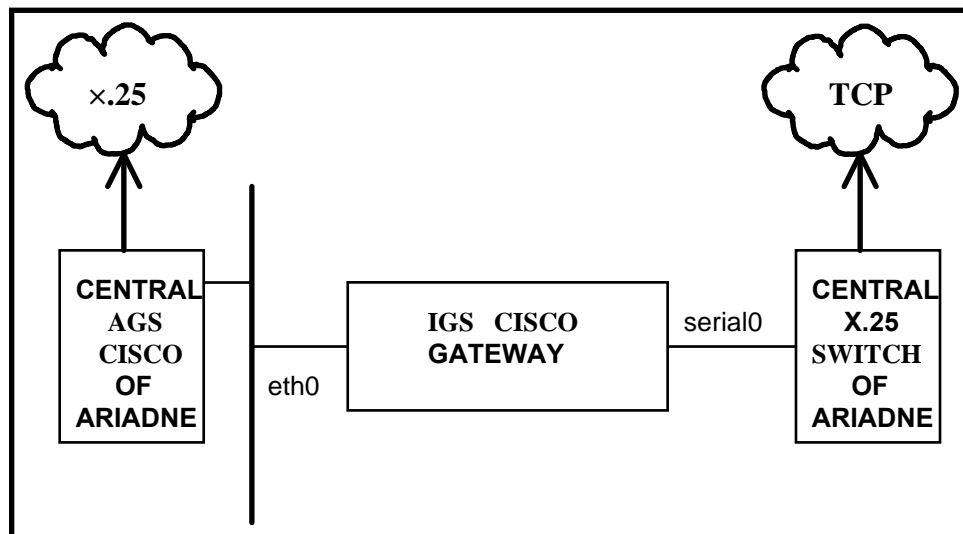

2. Περιγραφή

Το telnet pad, pad telnet gateway του δικτύου Αριάδνη στηρίζεται στη λειτουργία ενός multiprotocol router protocol translator Cisco igs [44] που έχει μία serial πόρτα και μία ethernet. Ο igs έχει εγκατασταθεί στο δίκτυο Αριάδνη και οι διευθύνσεις σύνδεσής του στα X.25 και TCP/IP δίκτυα αντίστοιχα είναι:

X.121:   10100100 internal ARIADNE
                  2043023002 Europanet (IXI)
                  (02023) 3181282000 Hellaspac
Internet: 143.233.240.4.

Συνδεσμολογία telnet pad, pad telnet GATEWAY

3. Λειτουργία

Η λειτουργία του gateway ανάμεσα σε pad και telnet και αντίστροφα στηρίζεται σε translation tables που ορίζονται και κρατούνται στον igs.

3.1. Pad to Telnet

Η λειτουργία gateway από pad σε telnet στηρίζεται σε ένα σύνολο translations που σαν πρώτο μέρος έχουν μία X.121 διεύθυνση και σαν δεύτερο τη διεύθυνση TCP/IP ενός Host του δικτύου Αριάδνη ή ενός host στον παγκόσμιο χώρο. Η μορφή της X.25 διεύθυνσης αυτών των translations είναι π.χ. 5143233001001

Η δομή αυτής της διεύθυνσης έχει δημιουργηθεί όπως περιγράφεται στη συνέχεια:

Το 5, σε συμβατότητα και με τον X.121 σχεδιασμό του δικτύου Αριάδνη σημαίνει την υπηρεσία gateway pad - telnet και έτσι οποιαδήποτε pad κλήση στον κόσμο X.25 έχει called address που ξεκινάει από το 5 οδηγείται από τον κεντρικό X.25 κόμβο του δικτύου στον igs gateway.

Το 143233001001 είναι η διεύθυνση TCP/IP ενός υπολογιστή στον TCP/IP κόσμο χωρίς βέβαια να χρησιμοποιούνται οι διαχωριστικές