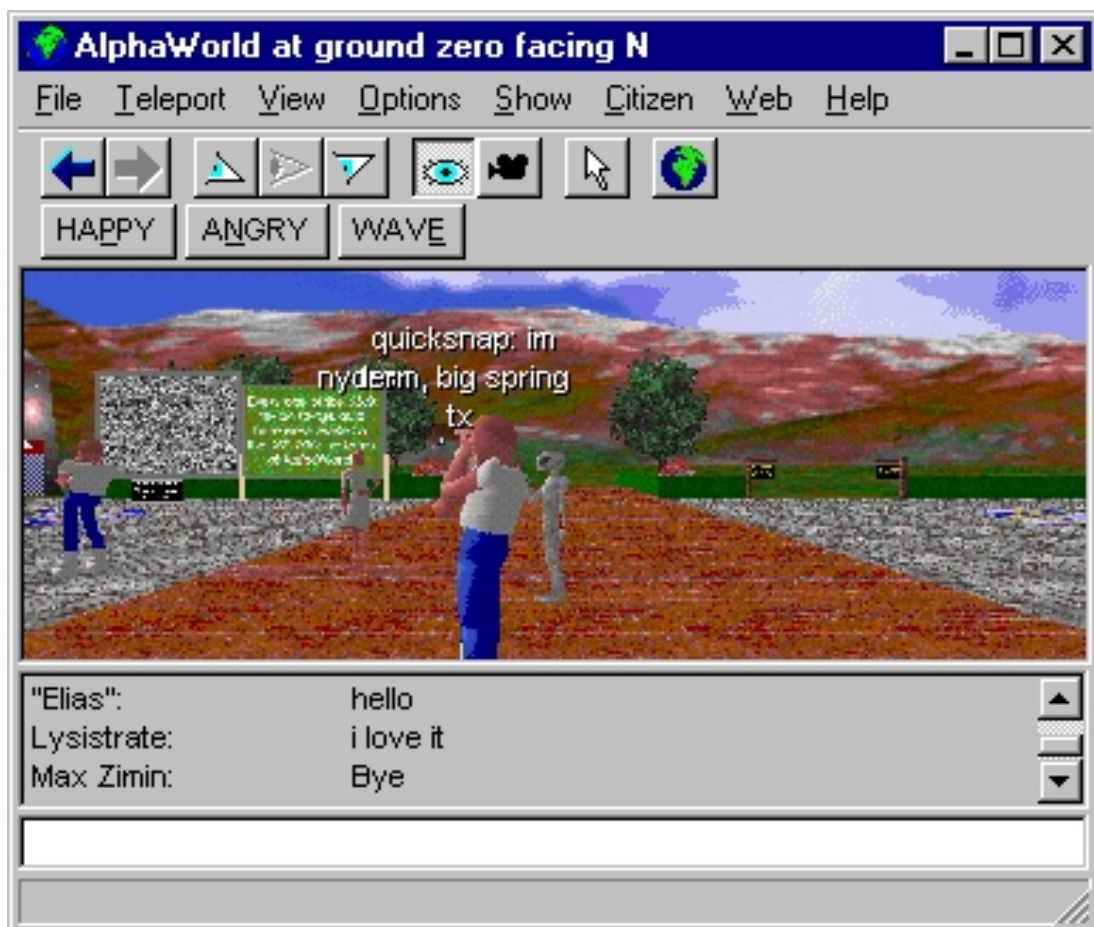

ACTIVE WORLDS BROWSER v1.2

A.S. DRIGAS
Applied Technologies Department
NCSR "DEMOKRITOS"
Ag. Paraskevi
GREECE
dr@imm.demokritos.gr
<http://imm.demokritos.gr>

Το **Active Worlds Browser** είναι ένα πρόγραμμα επικοινωνίας δια μέσου κειμένου (Text Chat), το οποίο το χρησιμοποιείτε για να επισκεφτείτε το εικονικό περιβάλλον του Active Worlds. Το Active Worlds είναι ένα μέρος στο οποίο συνυπάρχετε με άλλους χρήστες οι οποίοι είναι συνδεδεμένοι σ' αυτό το πρόγραμμα την ίδια ακριβώς ώρα. Μπορείτε να επικοινωνήσετε με άλλους χρήστες και να δείτε τα ψεύτικα ομοιώματά τους. Στο Active Worlds μπορείτε να δημιουργήσετε δικά σας αντικείμενα τα οποία είναι ορατά και στους άλλους χρήστες που έχουν επισκεφτεί το Active Worlds. Η τοποθεσία του αντικειμένου το οποίο μπορείτε να τοποθετήσετε στέλνεται στον Active World Server.

Σ' αυτό το πρόγραμμα θα μάθετε πως να συνδέεστε στο Server, πως να διαλέγετε ένα ομοίωμα, πως να μετακινείστε και να κάνετε τηλεμεταφορά. Επίσης πως να αλλάζετε την εμφάνισή σας, πως να βρίσκετε την δικιά σας περιοχή και να φτιάχνετε τα δικά σας αντικείμενα, πως να μιλάτε με τους άλλους χρήστες και πως να χρησιμοποιείτε το Netscape Browser για να βλέπετε το Homepage και άλλα html δοκίμια. Ακόμα μπορείτε να πάρετε επιπλέον πληροφορίες για ήχο, μουσική και άλλες δραστηριότητες τις οποίες καθορίζει το Active Worlds Browser.

- **File**: μπορείτε να εγκαταλείψετε το πρόγραμμα.
- **Teleport**: μπορείτε να μετακινηθείτε από περιοχή σε περιοχή.
- **View**: μπορείτε να κοιτάτε πάνω-κάτω και να είστε σε πρώτο ή τρίτο πρόσωπο.
- **Options**: μπορείτε να αλλάξετε διάφορες επιλογές όπως η ταχύτητα της εικόνας.
- **Show**: μπορείτε να δείτε στην κεντρική οθόνη διάφορα επιπλέον στοιχεία.
- **Avatar**: μπορείτε να διαλέξετε ένα όνομα για το ομοίωμά σας.
- **Web**: μπορείτε να δείτε την Web Page του προγράμματος.
- **Help**: μπορείτε να πάρετε γενικές πληροφορίες για το πρόγραμμα.